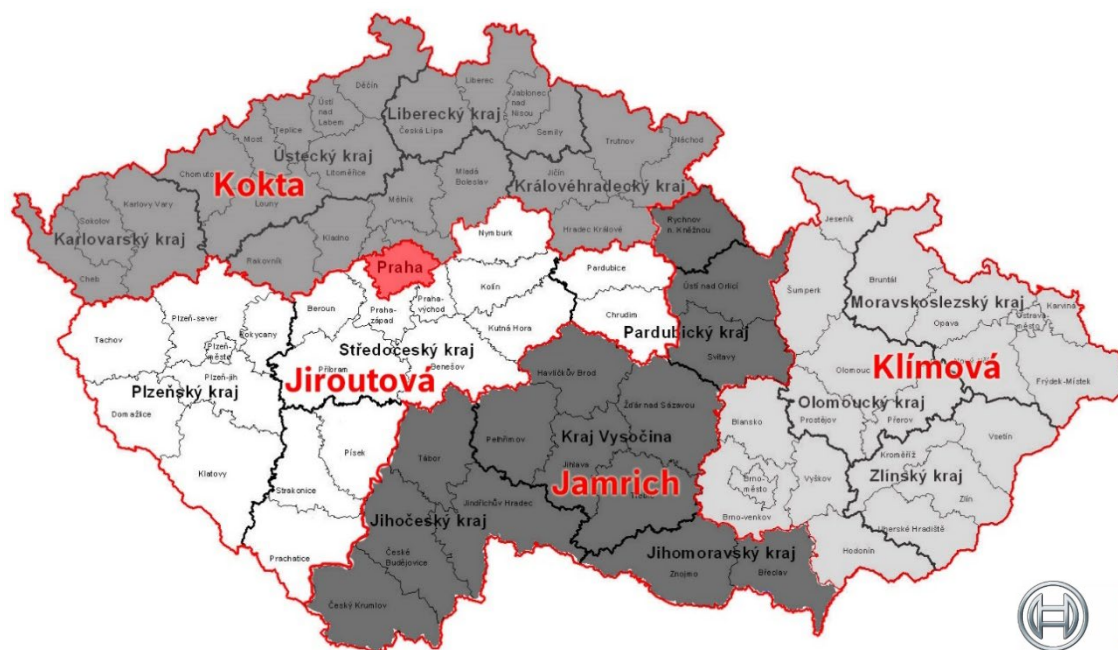

Průmyslové kotle Bosch - obchodní zastoupení

BOSCH

Průmyslové kotle

Obchodní zástupci

Roman Kokta

Tel: +420 724 538 822

E-mail: roman.kokta@cz.bosch.com

Okresy: Cheb, Sokolov, Karlovy Vary, Chomutov, Most, Teplice, Ústí nad Labem, Děčín, Louny, Litoměřice, Rakovník, Kladno, Mělník, Mladá Boleslav, Praha, Praha-západ, Praha-východ, Benešov, Česká Lípa, Liberec, Jablonec nad Nisou, Semily, Jičín, Hradec Králové, Trutnov, Náchod