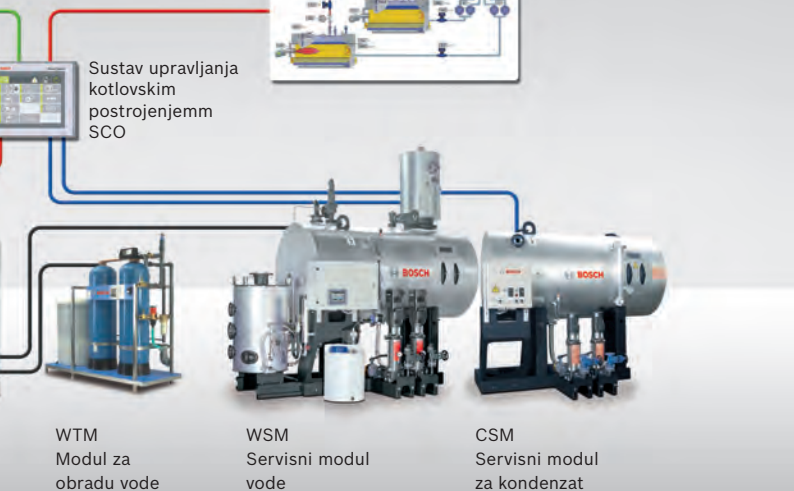

UNIVERSAL parni kotao

WA

Uređaj za
analizu vode

Kompetencija i povjerenje

Bosch Industriekessel je u svjetskim razmjerima renomirani specijalist za kotlovske sustave svih veličina i klasa učinaka.

Počevši od našeg osnivanja 1865. god., specijalizirali smo se za industrijsku kotlogradnju, te našim klijentima možemo ponuditi sveobuhvatni specijalizirani Know-how. Mjerila našeg proizvodnog programa i naših servisnih usluga su moć inovacija, svijest o kvaliteti proizvoda i učinkovitost.

Sustav upravljanja procesima

Sustav upravljanja kotlovskim postrojenjem SCO

WTM
Modul za
obradu vode

WSM
Servisni modul
vode

CSM
Servisni modul
za kondenzat

Kvaliteta modularne izvedbe

Kotlovsko postrojenje prilagođeno vašim potrebama jedna je od osnova povećanja konkurentnosti vaše tvrtke

Parni kotlovi

Niskotlačna zasićena para

Visokotlačna zasićena para

Visokotlačna vrela para

Učinak proizvodnje vodene pare od 175 do 55000 kg/h

S četiri različita kotla velikog volumena vode, tipske serije UNIVESAL, ili kao kotlovi s jednom ili dvije plamene cijevi, nudimo kompletnu paletu proizvoda za svaku potrošnju vodene pare. Kao opcija, ugrađen četvrti prolaz produkata izgaranja, omogućava korištenje otpadne topline iz prethodnih procesa.

Komponente kotlovnica

Moduli za parne kotlove

Moduli za vrelvodne kotlove

Moduli za opskrbu kotlova

Proizvodni program zaokružuju komponente kotlovnica u modularnoj tehnologiji, kao funkcionalne jedinice spremne za ugradnju. Time se znatno pojednostavljuje projektiranje, montaža i stavljanje u pogon kompletnog kotlovskeg postrojenja. Visoka kvaliteta izvedbe jamči dugi, siguran i učinkovit pogon kotla.