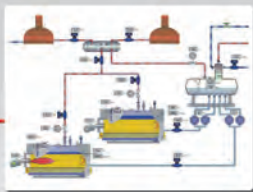

Sustav upravljanja procesima

Sustav upravljanja kotlovskim postrojenjem SCO